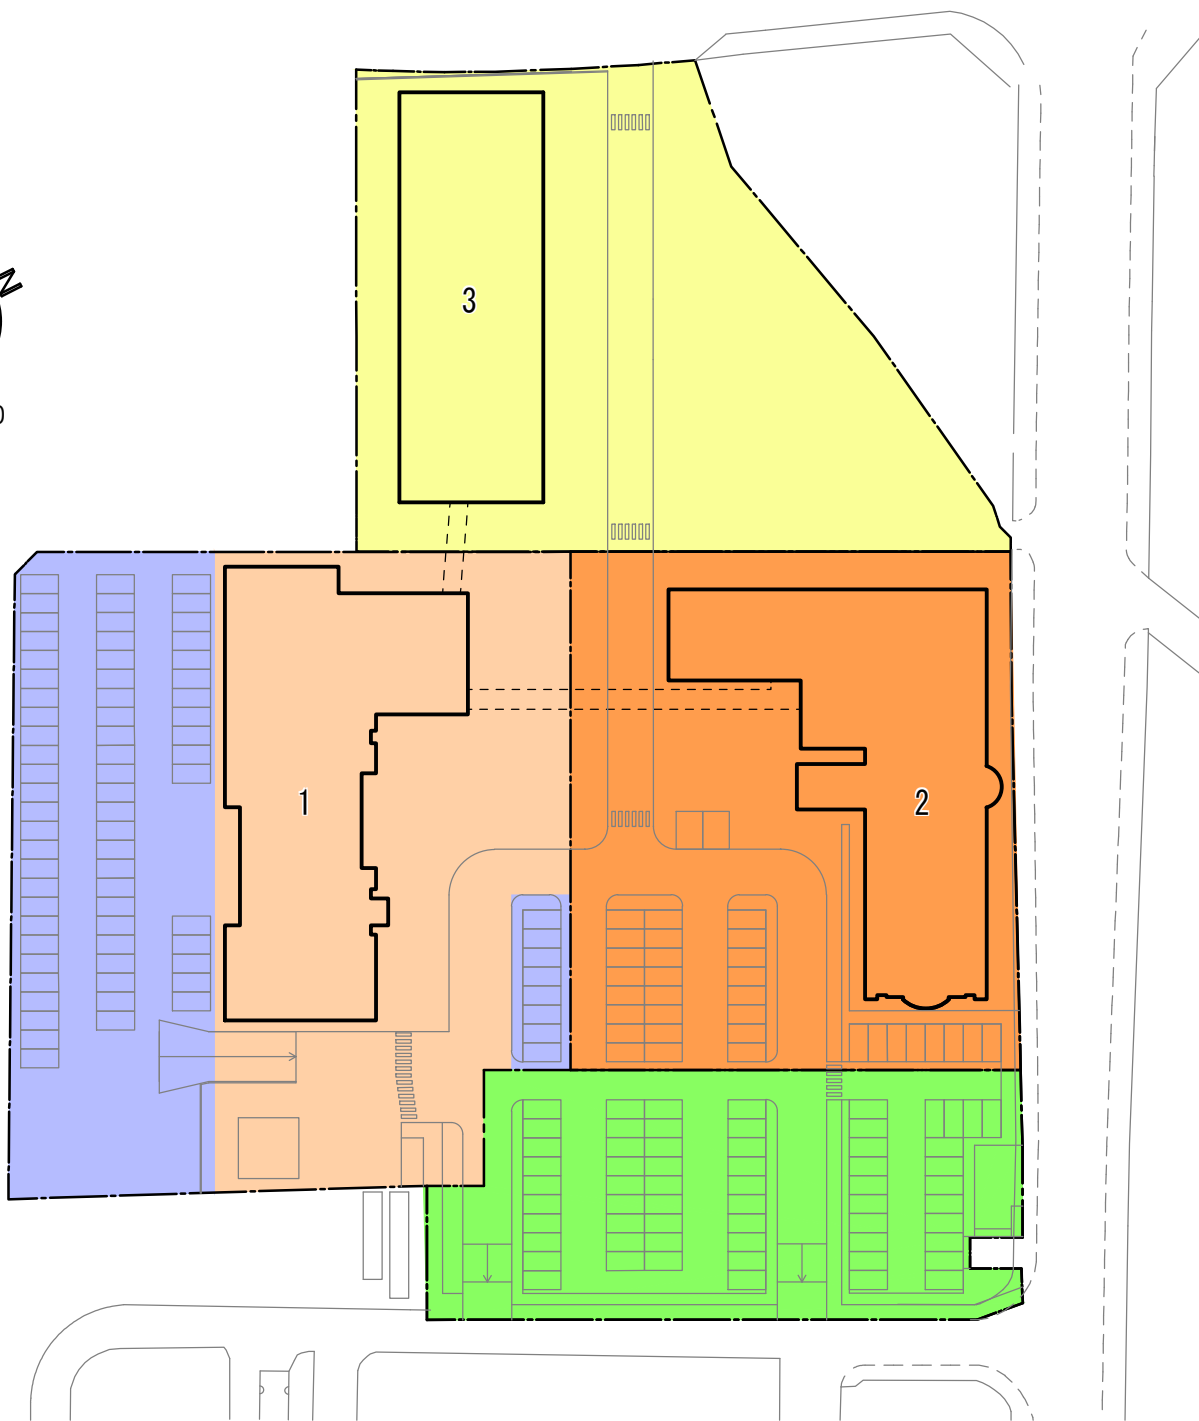

① 都道府県内における位置関係の図面

② 小松市内における位置関係の図面

③最寄り駅からの距離や交通機関がわかる図面

④ 校舎、運動場等の配置図

(栗津キャンパス)

【本部】 + 【生産システム科学部】

校地面積算入部分	29,098.17 m ²
校地面積不算入部分	4,089.83 m ²

1	校舎			備考 旧小松短期大学を生産システム科学部として使用。
2	体育館			
3	学生寮			
4	クラブハウス棟			
				4

校舎、運動場等の配置図

(末広キャンパス)

【保健医療学部】

	校地面積算入部分	4,134.88 m ²
	校地面積(借地)算入部分	3,676.85 m ²
	校地面積算入部分計	7,811.73 m ²
	校地面積不算入部分	2,410.15 m ²

隣接するその他の敷地

	小松市所有地	4,000.00 m ²
	小松市(市民病院)所有地	2,505.00 m ²

Scale: 1/1,000

1	A棟(旧こまつ看護学校)		備考 A棟は旧こまつ看護学校を保健医療学部として使用する。 B棟は小松市市有の母子保健施設であるすこやかセンターの2階部分を保健医療学部として賃貸借し使用する。
2	B棟(すこやかセンター)		
3	C棟(増築部分)		
			5

校舎、運動場等の配置図

(中央キャンパス)

【国際文化交流学部】 + 【共通教育】

	校地面積算入部分	0.00 m ²
	校地面積不算入部分	1,751.30 m ²

Scale: 1/800

1	中央キャンパス(複合施設内)			備考 中央キャンパスはJR小松駅前の複合施設の2階及び3階を賃貸借により全学部の国際文化交流学部及び共通教育として使用する。
2	市営立体駐車場			
				6