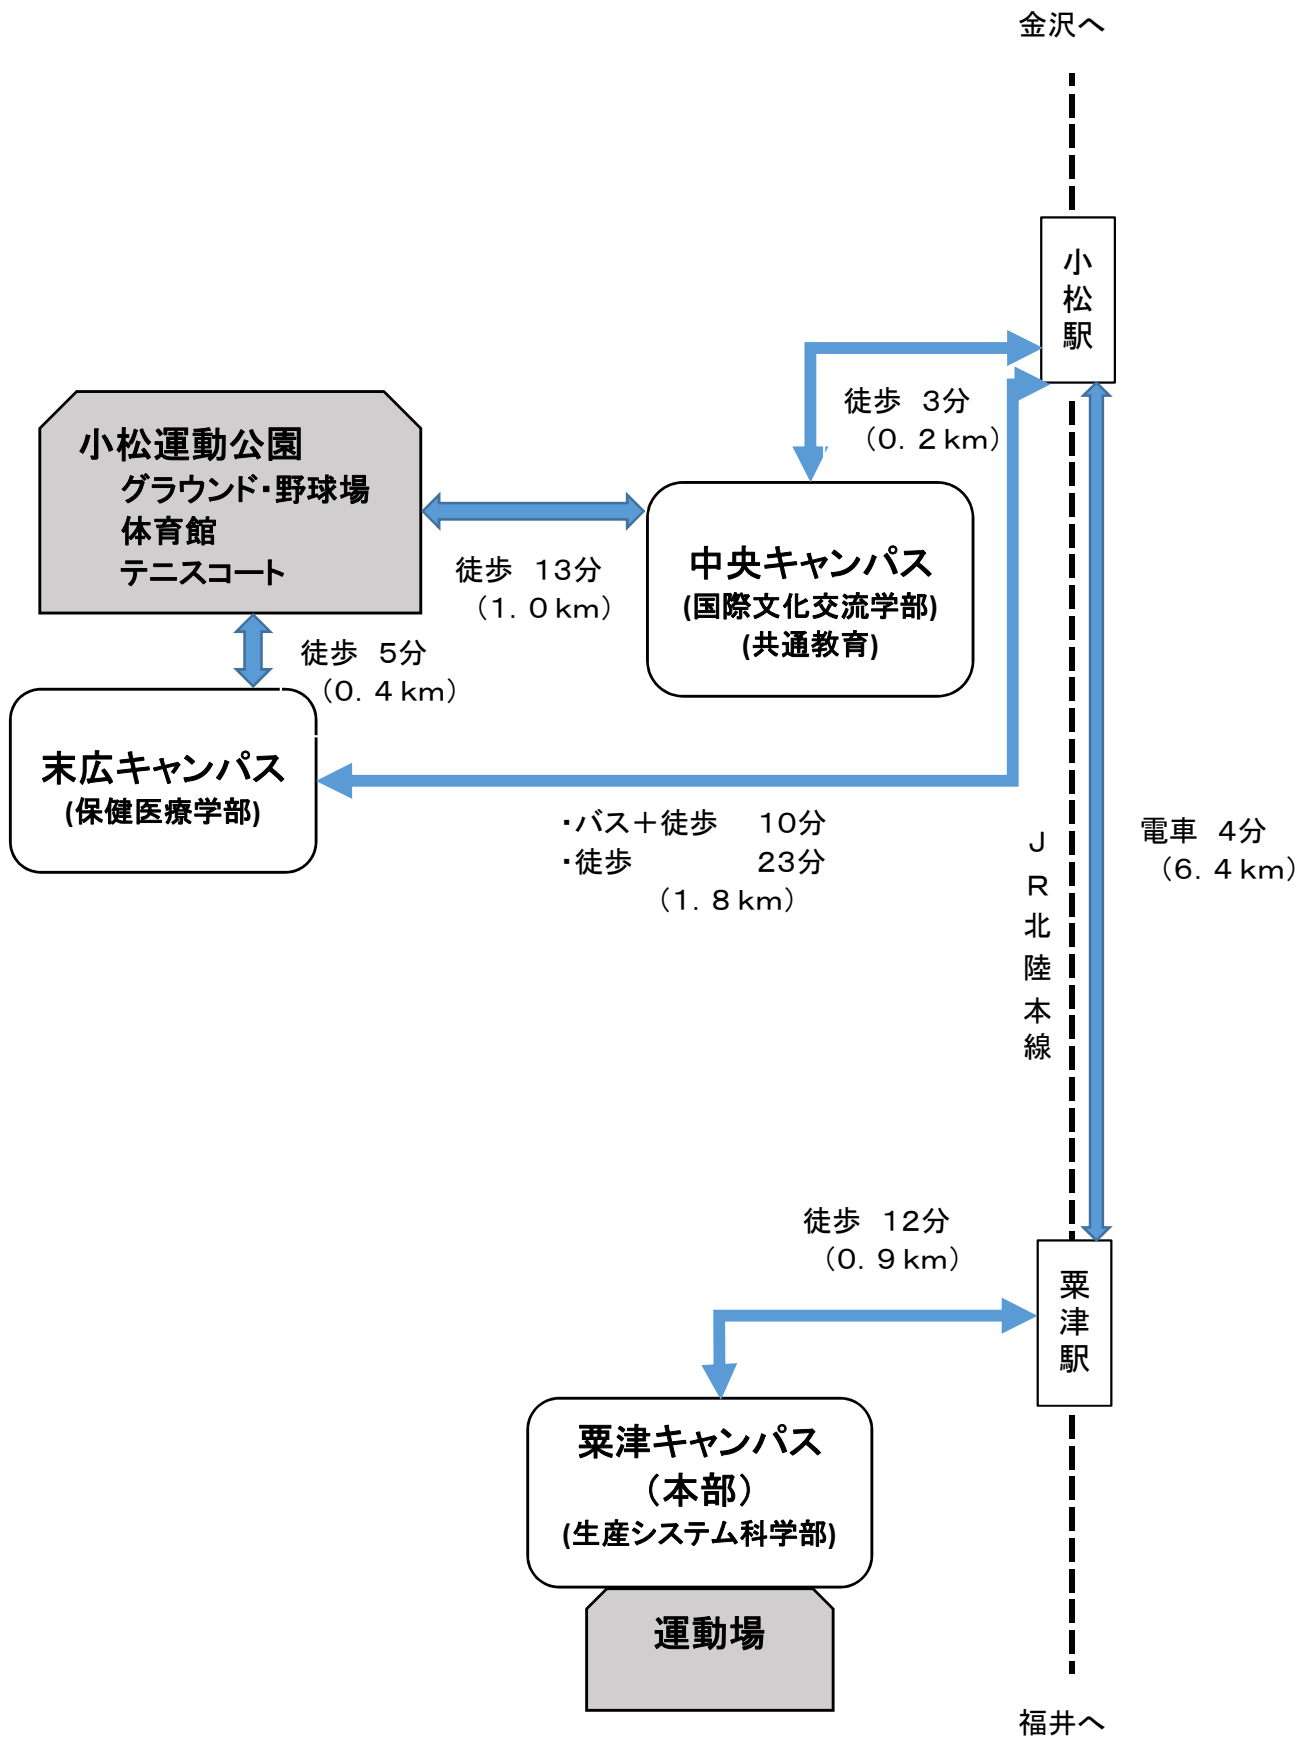

① 都道府県内における位置関係の図面

② 小松市内における位置関係の図面

③最寄り駅からの距離や交通機関がわかる図面

④ 校舎、運動場等の配置図

(栗津キャンパス)

【本部】 + 【生産システム科学部】

校地面積算入部分	29,098.17 m ²
校地面積不算入部分	4,089.83 m ²

1	校舎			備考 旧小松短期大学を生産システム科学部として使用。
2	体育館			
3	学生寮			
4	クラブハウス棟			
				4

校舎、運動場等の配置図

(末広キャンパス)

【保健医療学部】

	校地面積算入部分	4,134.88 m ²
	校地面積(借地)算入部分	3,676.85 m ²
	校地面積算入部分計	7,811.73 m ²
	校地面積不算入部分	2,410.15 m ²

隣接するその他の敷地

	小松市所有地	4,000.00 m ²
	小松市(市民病院)所有地	2,505.00 m ²

Scale: 1/1,000

1	A棟(旧こまつ看護学校)		備考 A棟は旧こまつ看護学校を保健医療学部として使用する。 B棟は小松市市有の母子保健施設であるすこやかセンターの2階部分を保健医療学部として賃貸借し使用する。
2	B棟(すこやかセンター)		
3	C棟(増築部分)		
			5

校舎、運動場等の配置図

(中央キャンパス)

【国際文化交流学部】 + 【共通教育】

	校地面積算入部分	0.00 m ²
	校地面積不算入部分	1,751.30 m ²

Scale: 1/800

1	中央キャンパス(複合施設内)			備考 中央キャンパスはJR小松駅前の複合施設の2階及び3階を賃貸借により全学部の国際文化交流学部及び共通教育として使用する。
2	市営立体駐車場			
				6