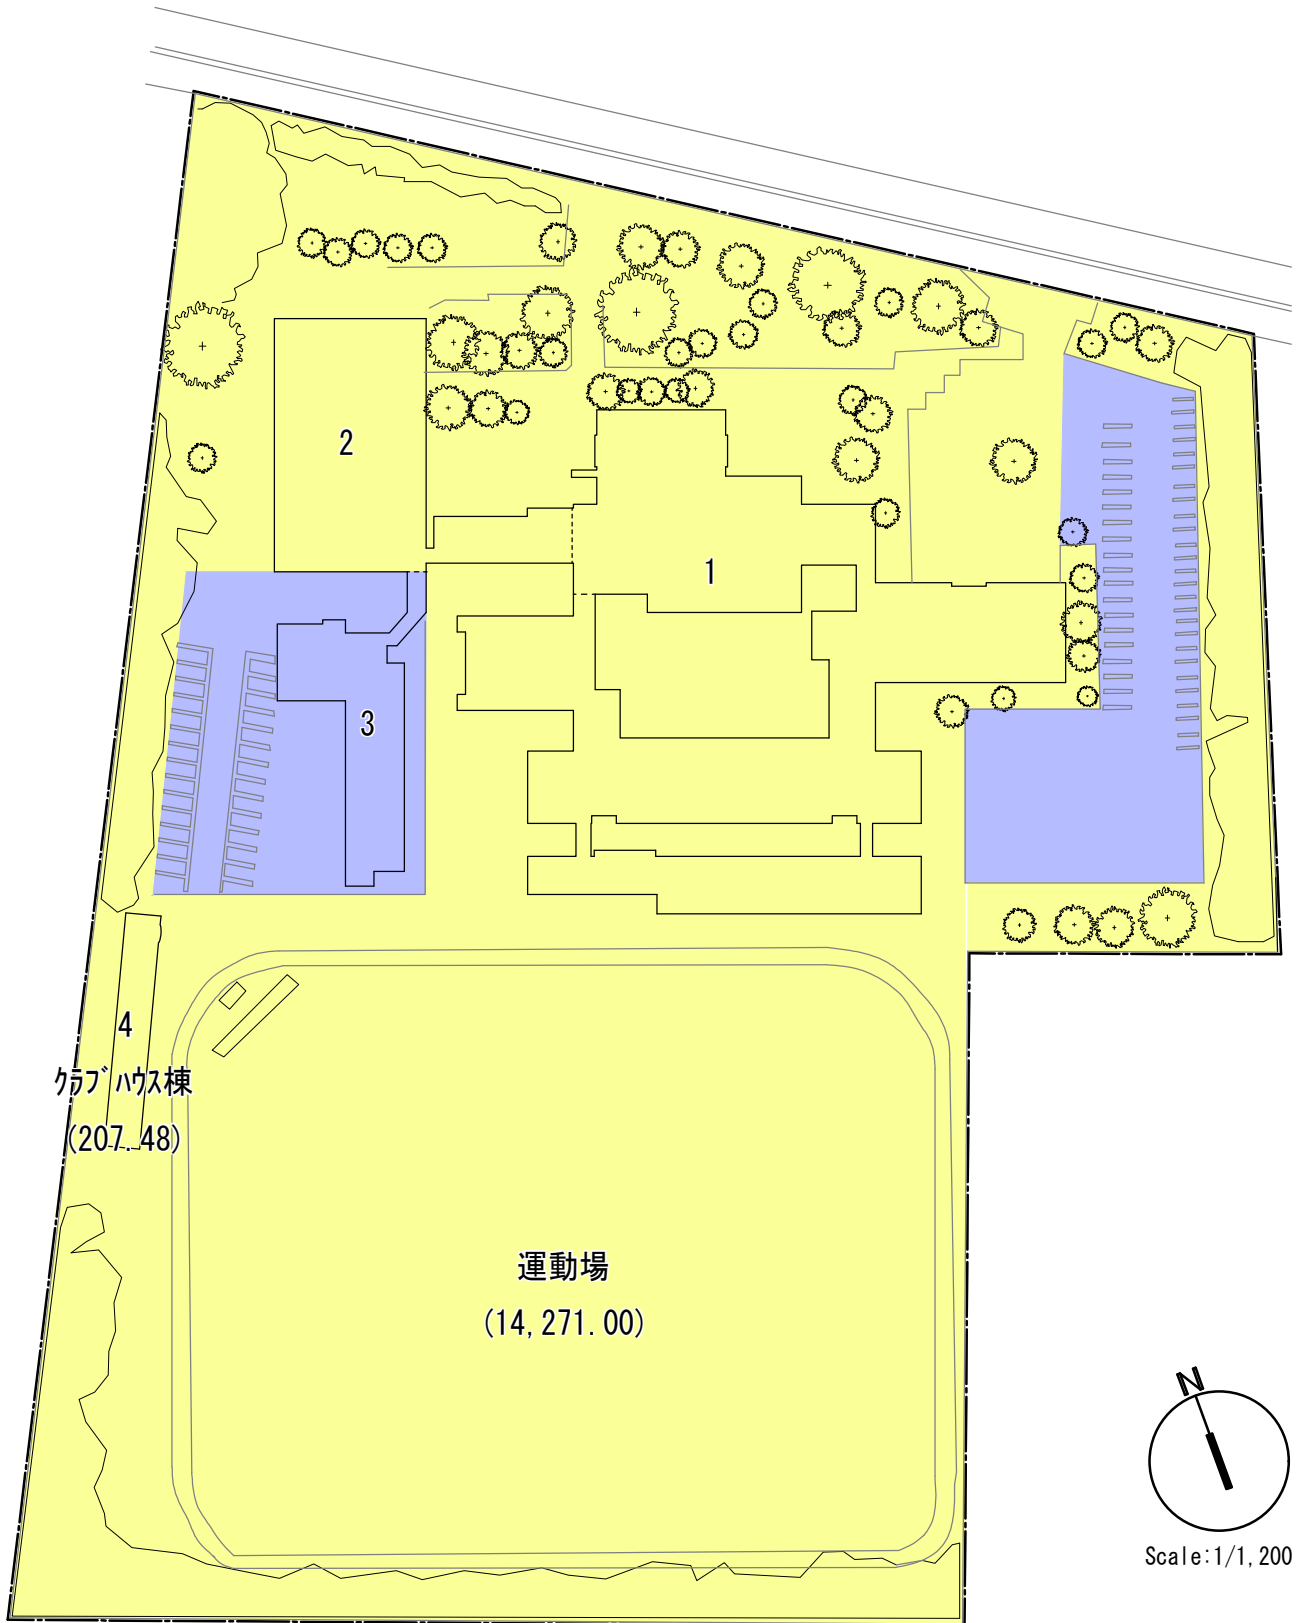

① 都道府県内における位置関係の図面

② 小松市内における位置関係の図面

③最寄り駅からの距離や交通機関がわかる図面

④ 校舎、運動場等の配置図

(栗津キャンパス)

【本部】 + 【生産システム科学部】

校地面積算入部分	29,098.17 m ²
校地面積不算入部分	4,089.83 m ²

1	校舎			備考 旧小松短期大学を生産システム科学部として使用。
2	体育館			
3	学生寮			
4	クラブハウス棟			
				4

校舎、運動場等の配置図

(末広キャンパス)

【保健医療学部】

	校地面積算入部分	4,134.88 m ²
	校地面積(借地)算入部分	3,676.85 m ²
	校地面積算入部分計	7,811.73 m ²
	校地面積不算入部分	2,410.15 m ²

隣接するその他の敷地

	小松市所有地	4,000.00 m ²
	小松市(市民病院)所有地	2,505.00 m ²

Scale: 1/1,000

1	A棟(旧こまつ看護学校)		備考 A棟は旧こまつ看護学校を保健医療学部として使用する。 B棟は小松市市有の母子保健施設であるすこやかセンターの2階部分を保健医療学部として賃貸借し使用する。
2	B棟(すこやかセンター)		
3	C棟(増築部分)		
			5

校舎、運動場等の配置図

(中央キャンパス)

【国際文化交流学部】 + 【共通教育】

	校地面積算入部分	0.00 m ²
	校地面積不算入部分	1,751.30 m ²

Scale: 1/800

1	中央キャンパス(複合施設内)			備考 中央キャンパスはJR小松駅前の複合施設の2階及び3階を賃貸借により全学部の国際文化交流学部及び共通教育として使用する。
2	市営立体駐車場			
				6