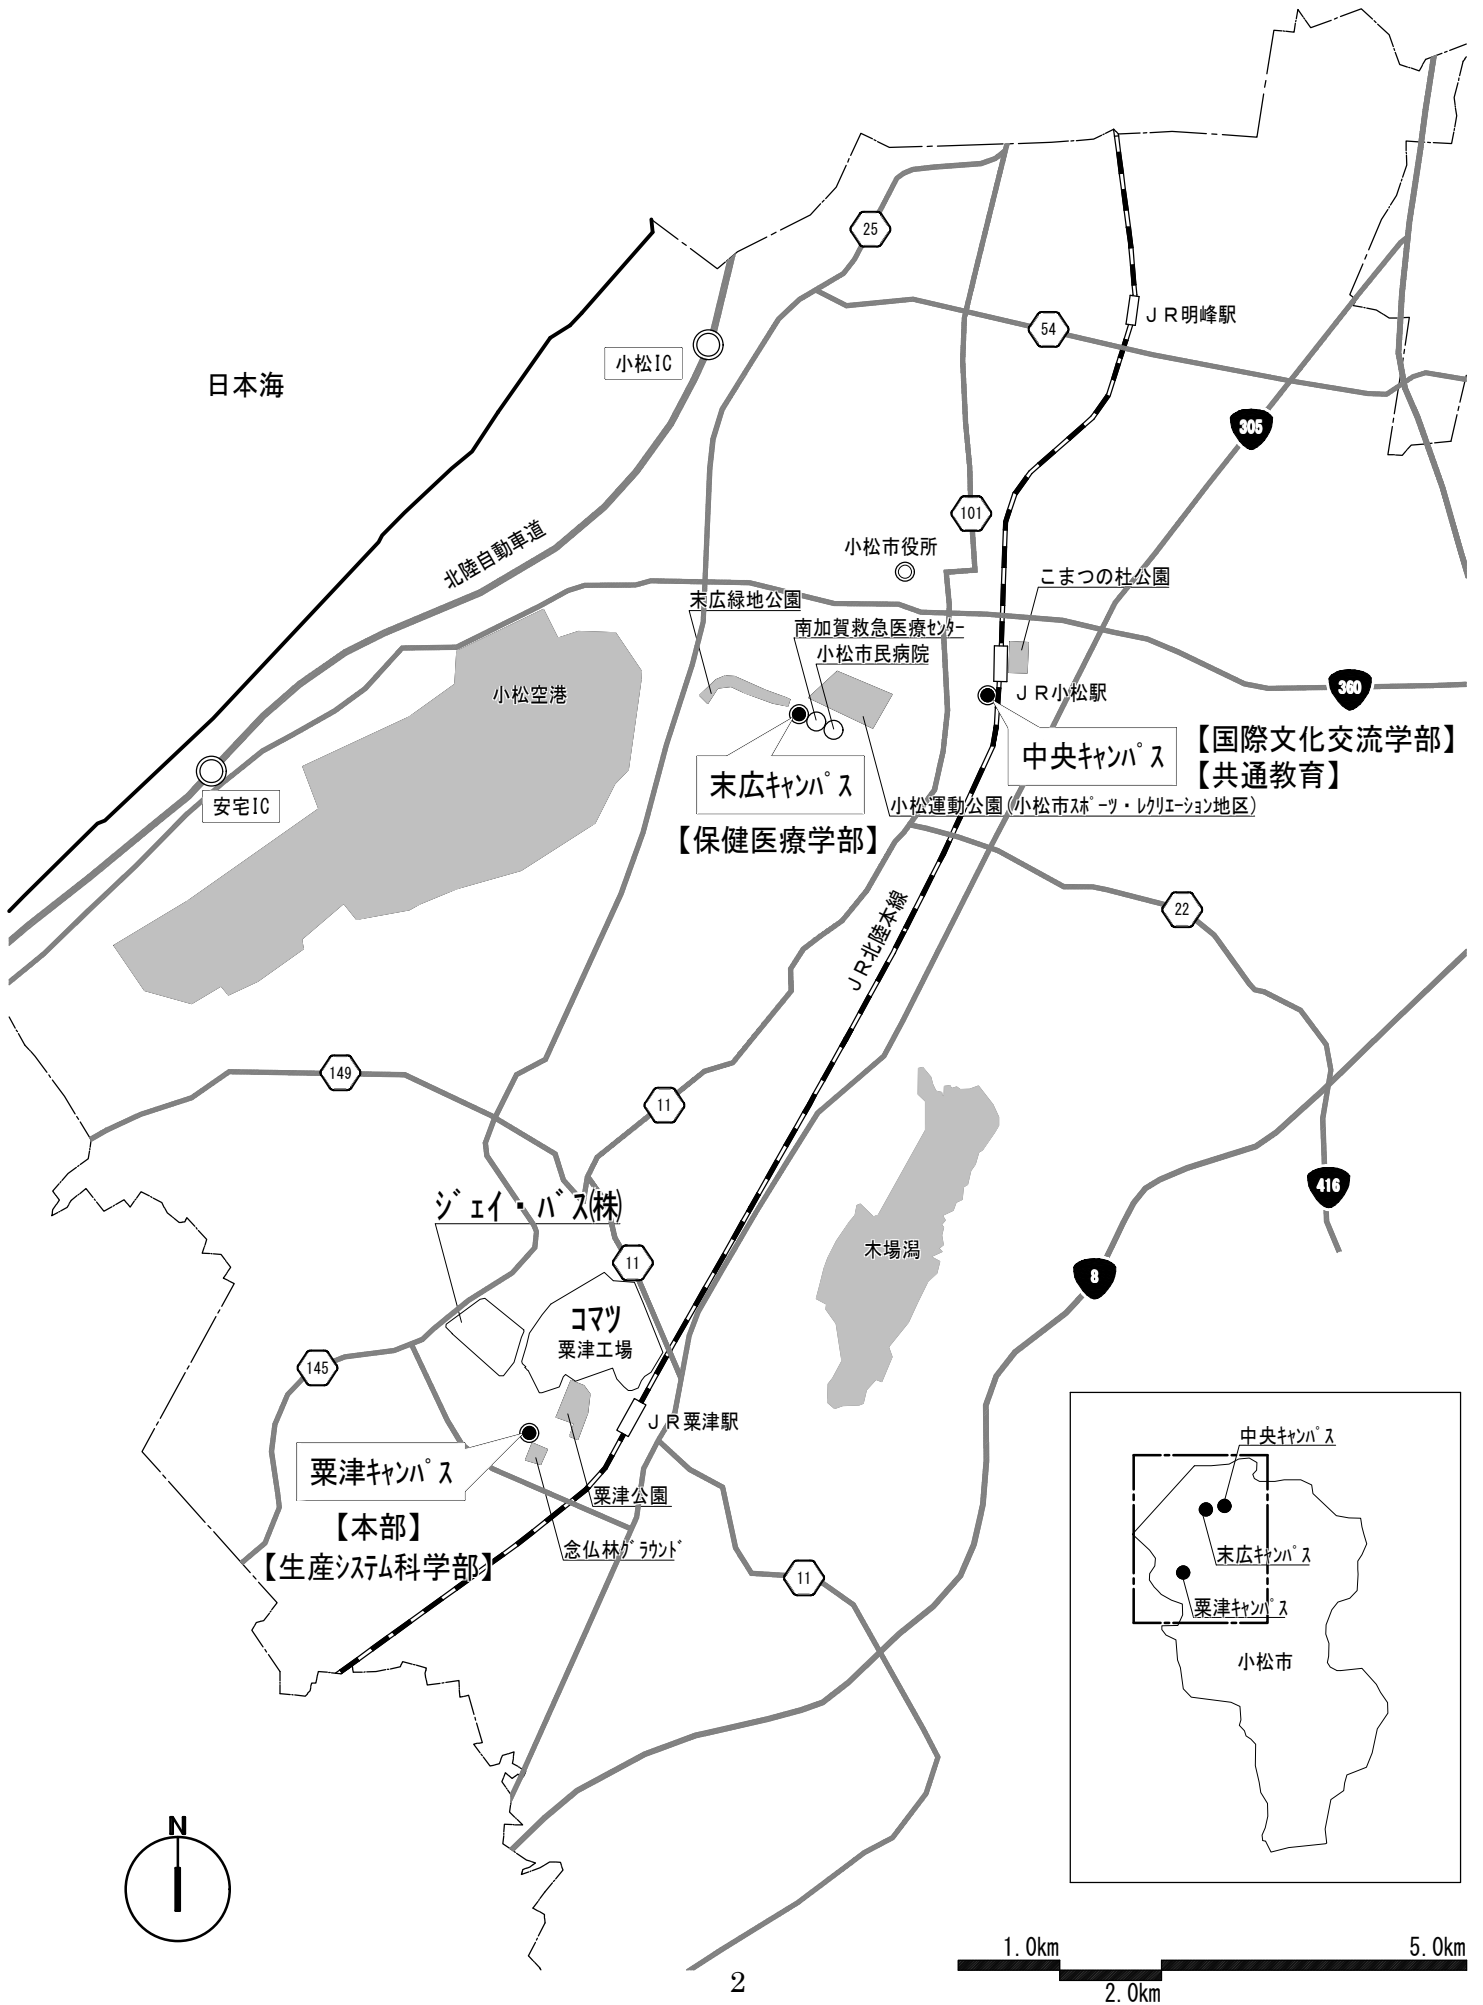

① 都道府県内における位置関係の図面

② 小松市内における位置関係の図面

③最寄り駅からの距離や交通機関がわかる図面

④ 校舎、運動場等の配置図

(栗津キャンパス)

【本部】 + 【生産システム科学部】

校地面積算入部分	29,098.17 m ²
校地面積不算入部分	4,089.83 m ²

1	校舎			備考 旧小松短期大学を生産システム科学部として使用。
2	体育館			
3	学生寮			
4	クラブハウス棟			
				4

校舎、運動場等の配置図

(末広キャンパス)

【保健医療学部】

	校地面積算入部分	4,134.88 m ²
	校地面積(借地)算入部分	3,676.85 m ²
	校地面積算入部分計	7,811.73 m ²
	校地面積不算入部分	2,410.15 m ²

隣接するその他の敷地

	小松市所有地	4,000.00 m ²
	小松市(市民病院)所有地	2,505.00 m ²

Scale: 1/1,000

1	A棟(旧こまつ看護学校)		備考 A棟は旧こまつ看護学校を保健医療学部として使用する。 B棟は小松市市有の母子保健施設であるすこやかセンターの2階部分を保健医療学部として賃貸借し使用する。
2	B棟(すこやかセンター)		
3	C棟(増築部分)		
			5