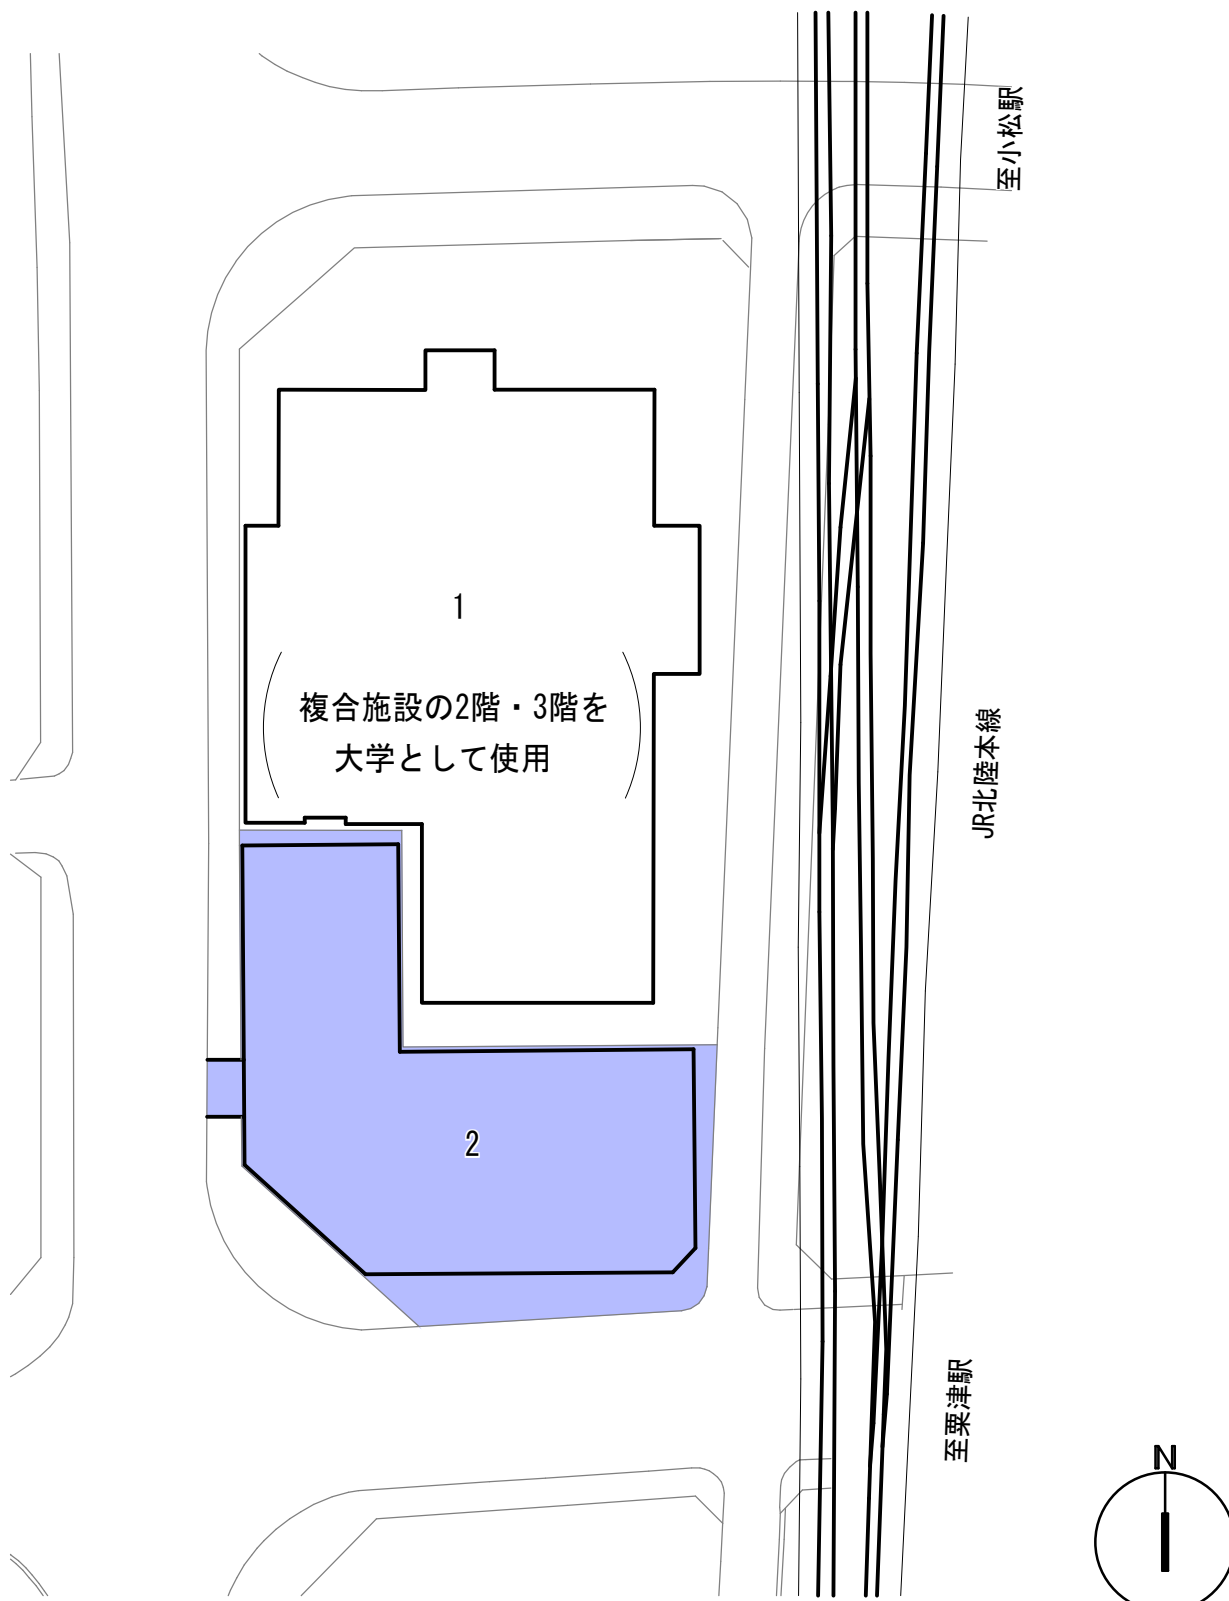

① 都道府県内における位置関係の図面

② 小松市内における位置関係の図面

③最寄り駅からの距離や交通機関がわかる図面

④ 校舎、運動場等の配置図

(栗津キャンパス)

【本部】 + 【生産システム科学部】

校地面積算入部分	29,098.17 m ²
校地面積不算入部分	4,089.83 m ²

1	校舎			備考 旧小松短期大学を生産システム科学部として使用。
2	体育館			
3	学生寮			
4	クラブハウス棟			
				4

校舎、運動場等の配置図

(末広キャンパス)

【保健医療学部】

	校地面積算入部分	4,134.88 m ²
	校地面積(借地)算入部分	3,676.85 m ²
	校地面積算入部分計	7,811.73 m ²
	校地面積不算入部分	2,410.15 m ²

隣接するその他の敷地

	小松市所有地	4,000.00 m ²
	小松市(市民病院)所有地	2,505.00 m ²

Scale: 1/1,000

1	A棟(旧こまつ看護学校)		備考 A棟は旧こまつ看護学校を保健医療学部として使用する。 B棟は小松市市有の母子保健施設であるすこやかセンターの2階部分を保健医療学部として賃貸借し使用する。
2	B棟(すこやかセンター)		
3	C棟(増築部分)		
			5

校舎、運動場等の配置図

(中央キャンパス)

【国際文化交流学部】 + 【共通教育】

	校地面積算入部分	0.00 m ²
	校地面積不算入部分	1,751.30 m ²

Scale: 1/800

1	中央キャンパス(複合施設内)			備考 中央キャンパスはJR小松駅前の複合施設の2階及び3階を賃貸借により全学部の国際文化交流学部及び共通教育として使用する。
2	市営立体駐車場			
				6